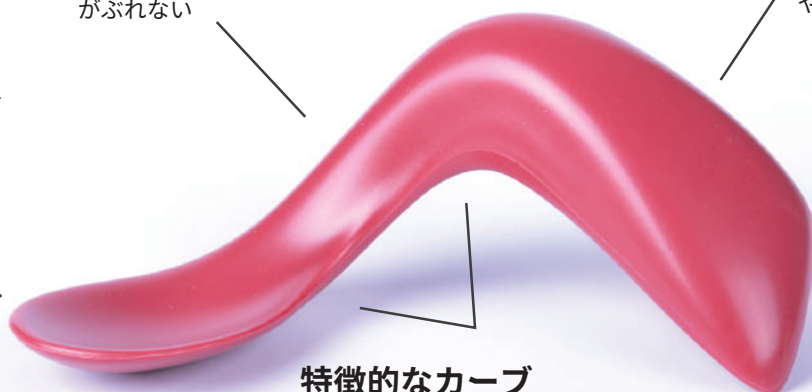

# 指の動きや握り方が不安定なベビーのために 人間工学を基に開発・デザインされたスプーン

## フィットするカタチ

握った時に親指が動かないのでグリップが効いてスプーンがぶれない

## 握りやすいカタチ

短くて幅広な柄は小さな手でも握りやすくコントロールしやすい

## ベビーのひと口サイズ

適切な一口量をすくい、しっかりと食べ物を口の中に取り込める形と大きさ